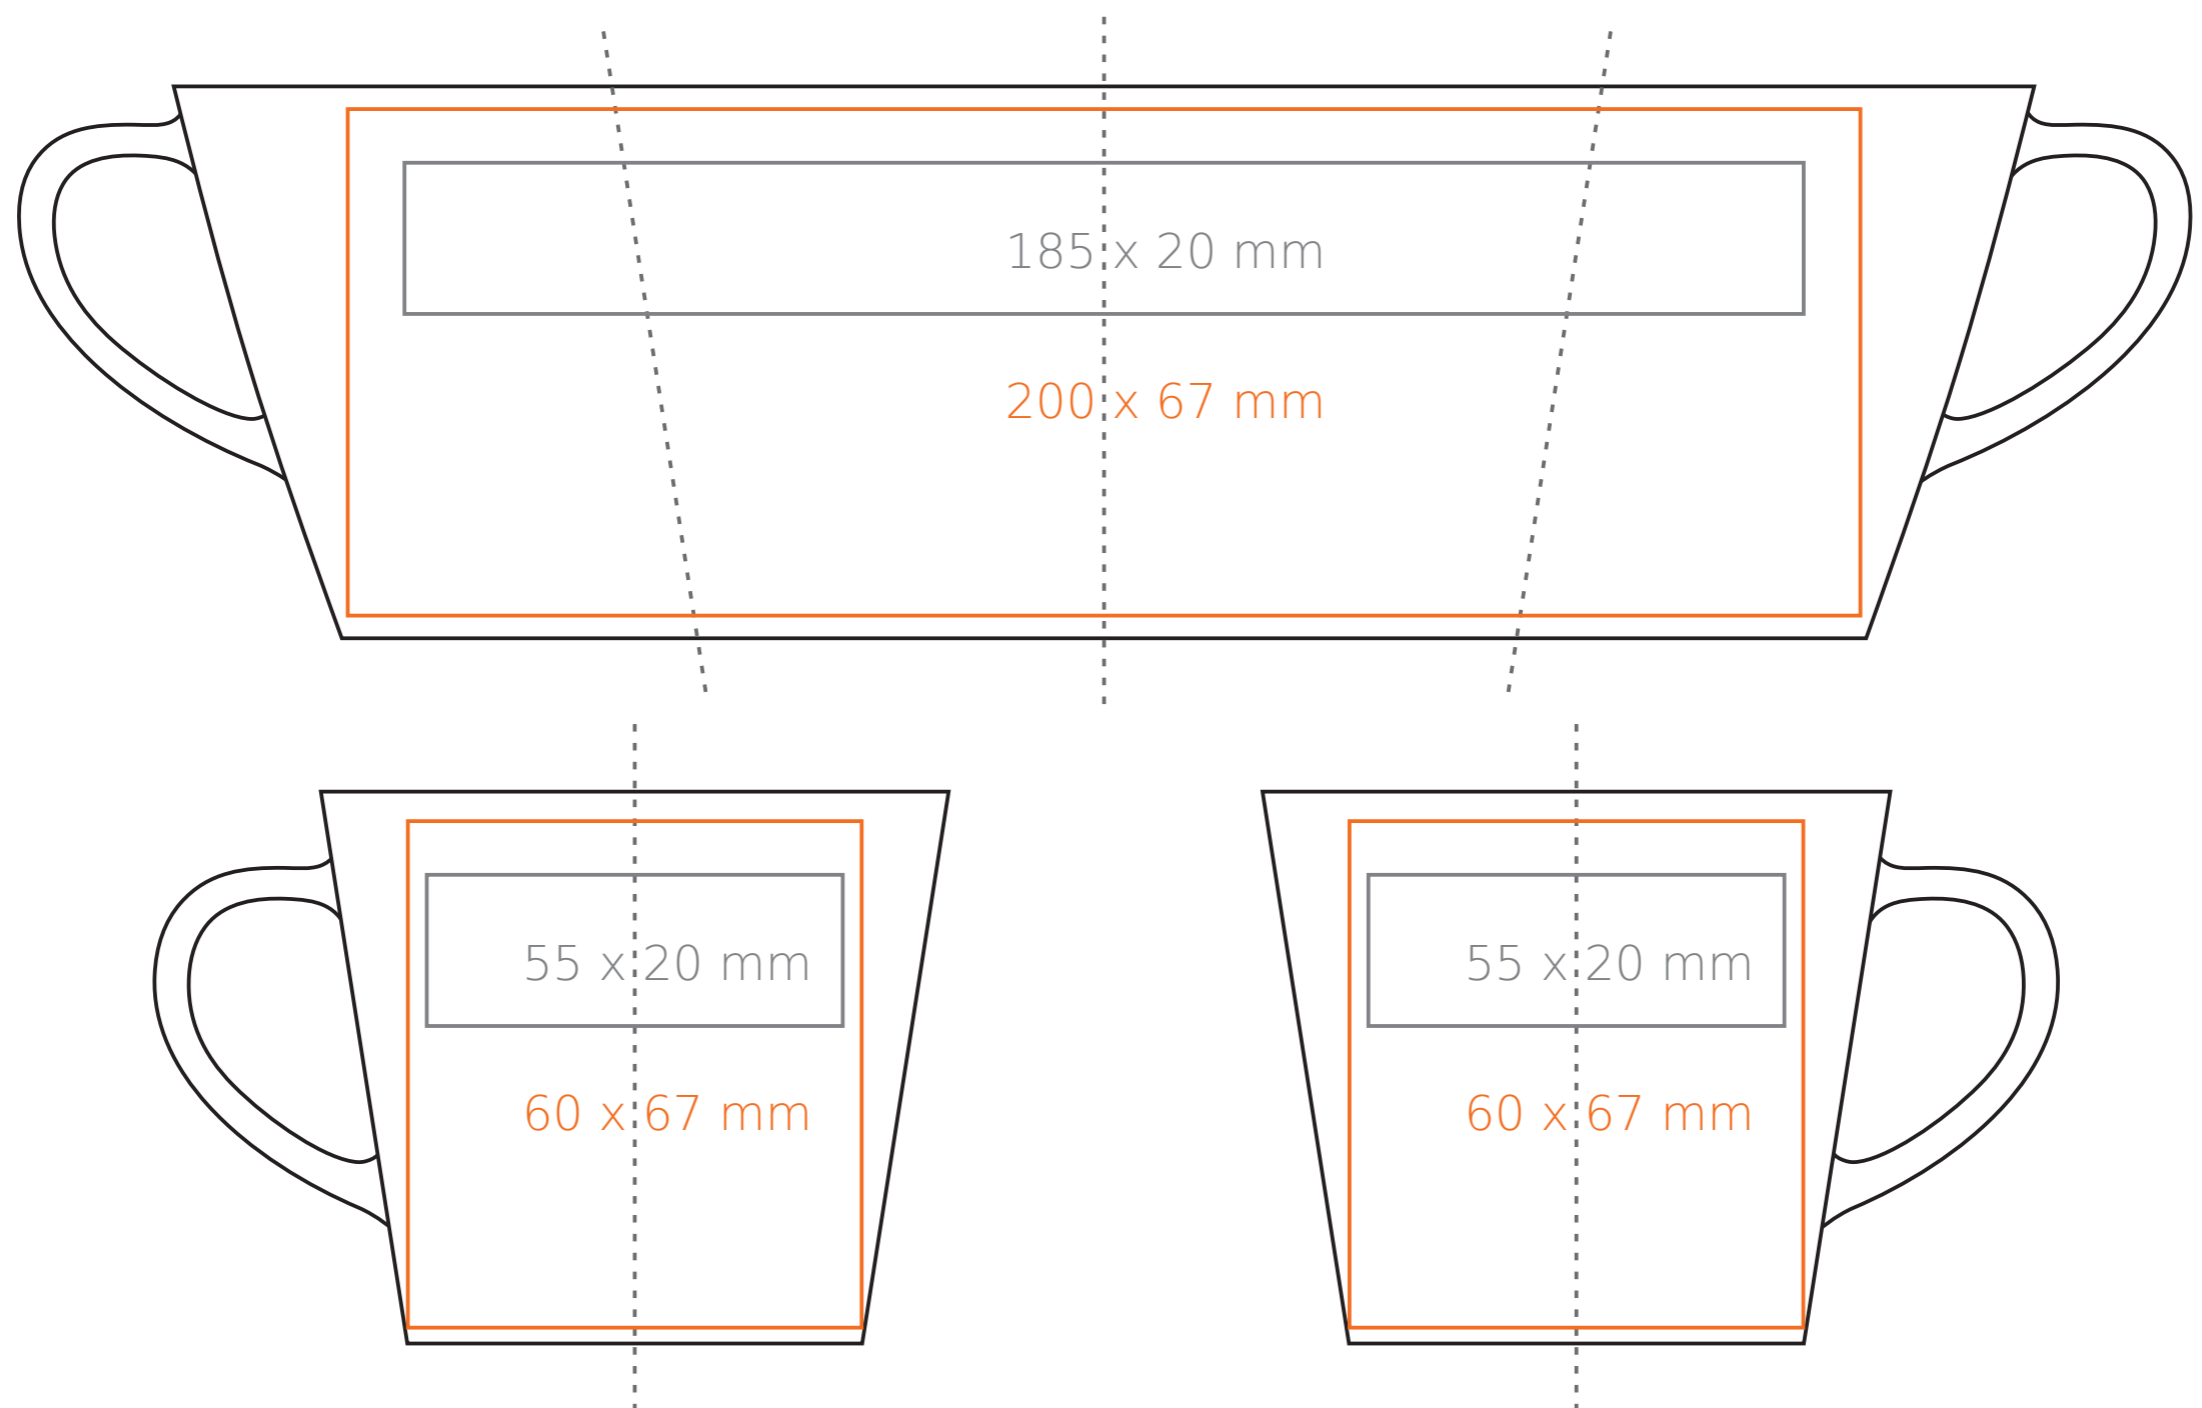

C/231 Victor

120 ml / h: 62 mm / Ø 69 mm

piattino Ø 128 mm

- | | |
|--------------------------|--------------|
| Stampa sul manico | - 50 x 8 mm |
| Stampa interna | - 35 x 20 mm |
| Stampa sul fondo interno | - Ø 25 mm |
| Stampa sul fondo esterno | - Ø 25 mm |

*Nel caso di progetti per la stampa a transfer oltre l'area di stampa standard, si prega di contattare il nostro ufficio commerciale.

[Come preparare il materiale di stampa?](#)

significato

- Stampa a Transfer
- Sensitive Touch
- Stampa Diretta

C/231 Victor

210 ml / h: 73 mm / Ø 83 mm

piattino Ø 149 mm

- | | |
|--------------------------|--------------|
| Stampa sul manico | - 30 x 10 mm |
| Stampa interna | - 40 x 20 mm |
| Stampa sul fondo interno | - Ø 35 mm |
| Stampa sul fondo esterno | - Ø 30 mm |