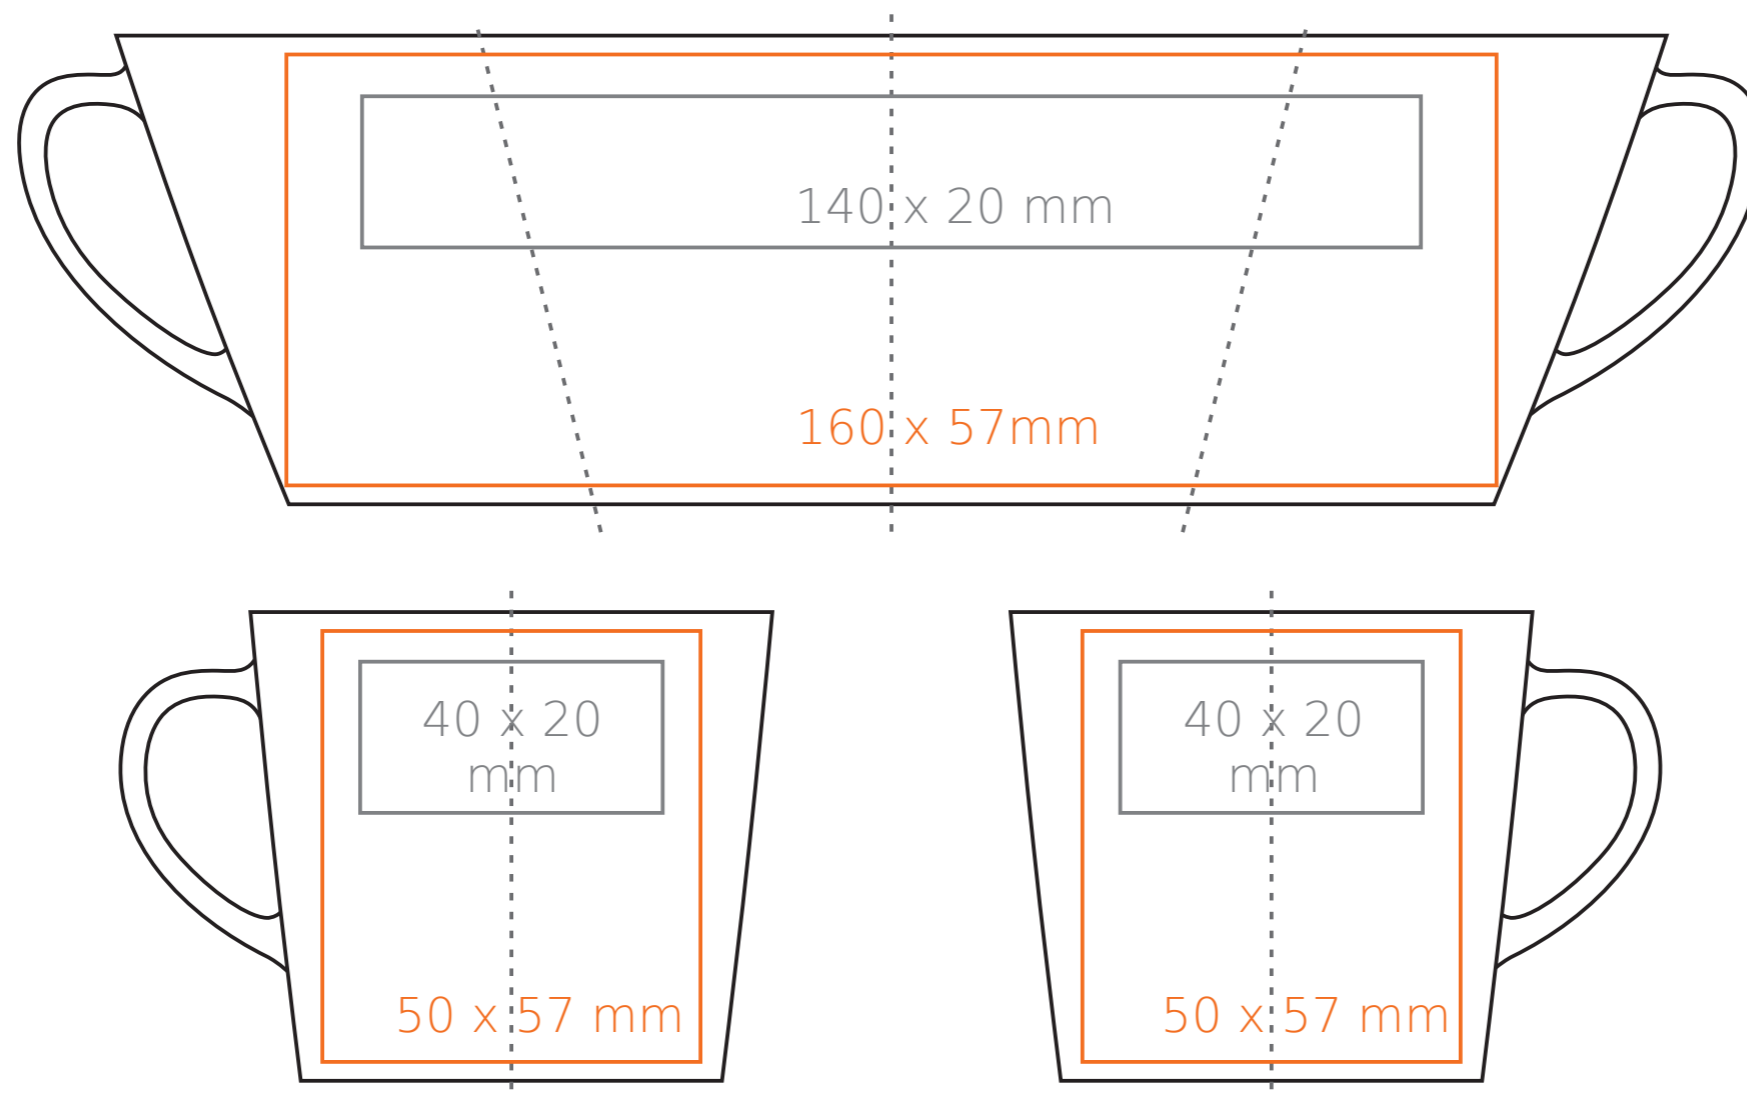

C/231 Victor

120 ml / h: 62 mm / Ø 69 mm

piattino Ø 128 mm

- | | |
|--------------------------|--------------|
| Stampa sul manico | - 50 x 8 mm |
| Stampa interna | - 35 x 20 mm |
| Stampa sul fondo interno | - Ø 25 mm |
| Stampa sul fondo esterno | - Ø 25 mm |

C/231 Victor

210 ml / h: 73 mm / Ø 83 mm

piattino Ø 149 mm

- | | |
|--------------------------|--------------|
| Stampa sul manico | - 30 x 10 mm |
| Stampa interna | - 40 x 20 mm |
| Stampa sul fondo interno | - Ø 35 mm |
| Stampa sul fondo esterno | - Ø 30 mm |